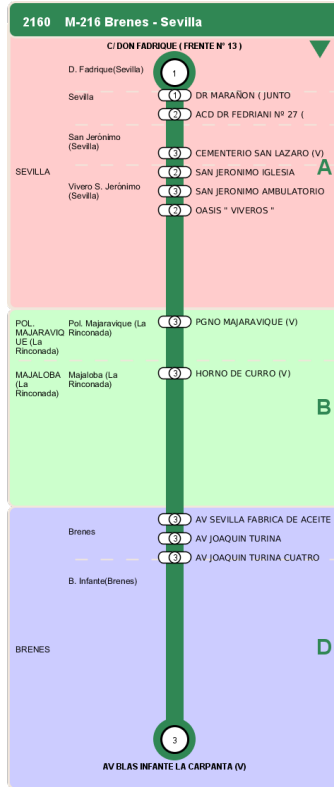

ZONAS:

A B D

TRANSBORDO:

- Autobús
- Servicio Marítimo
- Tren Cercanías
- Tramía
- Metro
- Bici

PARADAS:

- Cabecera
- Subida y bajada
- Sólo subida
- Sólo bajada

OBSERVACIONES:

- (1) UNICA
- (2) IDA
- (3) VUELTA