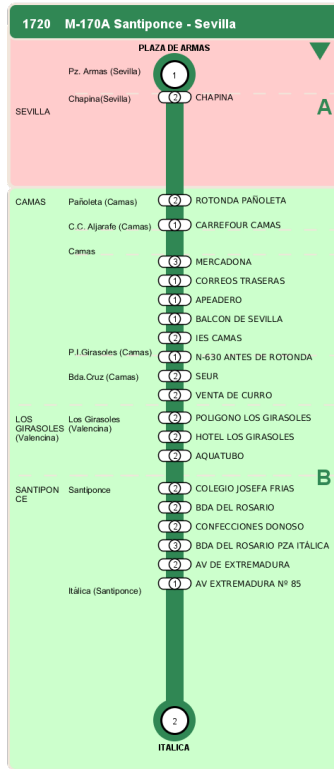

ZONAS:

A B

TRANSBORDO:

- Autobús
- Servicio Marítimo
- Tren Cercanías
- Tramía
- Metro
- Bici

PARADAS:

- Cabeceza
- Subida y bajada
- Sólo subida
- Sólo bajada

OBSERVACIONES:

1. UNICA
2. IDA
3. VUELTA