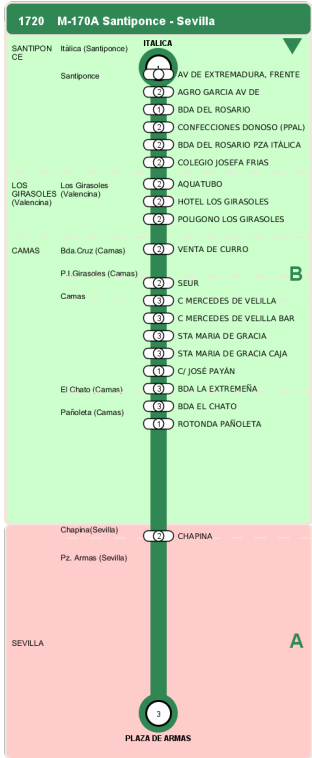

Gráfico de paradas en la línea 1720 M-170A Santiponce - Sevilla

ZONAS:

B A

TRANSBORDO:

- Autobús
- Servicio Marítimo
- Tren Cercanías
- Tramía
- Metro
- Bici

PARADAS:

- Cabeceza
- Subida y bajada
- Sólo subida
- Sólo bajada

OBSERVACIONES:

1. IDA
2. VUELTA
3. UNICA