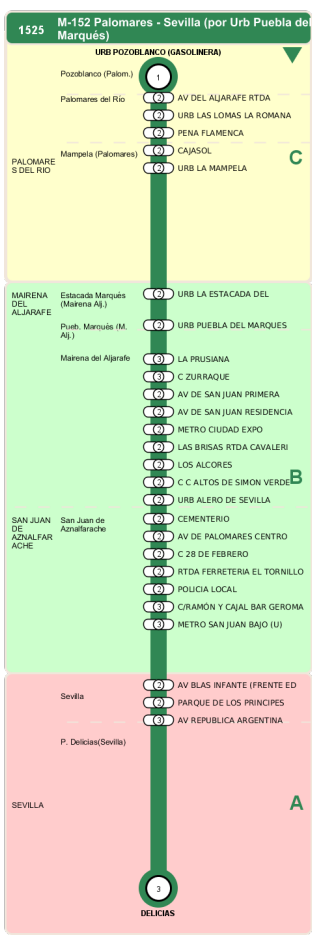

Lunes a Viernes Laborables Sentido Vuelta

P. Delicias(Sevilla)	Sevilla	San Juan de Aznalfarache	Mairena del Aljarafe	Pueb. Marqués (M. Alj.)	Estacada Marqués (Mairena Alj.)	Mampela (Palomares)	Palomares del Río	Pozoblanco (Palom.)
21:00	21:03	21:12	21:22	21:36	21:39	21:41	21:43	21:47

Sábados Laborables Sentido Ida

Pozoblanco (Palom.)	Palomares del Río	Mampela (Palomares)	Estacada Marqués (Mairena Alj.)	Pueb. Marqués (M. Alj.)	Mairena del Aljarafe	San Juan de Aznalfarache	Sevilla	P. Delicias(Sevilla)
09:20	09:21	09:26	09:28	09:31	09:36	09:46	09:57	10:03
10:20	10:21	10:26	10:28	10:31	10:36	10:46	10:57	11:03
11:20	11:21	11:26	11:28	11:31	11:36	11:46	11:57	12:03
12:20	12:21	12:26	12:28	12:31	12:36	12:46	12:57	13:03
13:20	13:21	13:26	13:28	13:31	13:36	13:46	13:57	14:03
15:20	15:21	15:26	15:28	15:31	15:36	15:46	15:57	16:03
16:50	16:51	16:56	16:58	17:01	17:06	17:16	17:27	17:33

Sábados Laborables Sentido Vuelta

P. Delicias(Sevilla)	Sevilla	San Juan de Aznalfarache	Mairena del Aljarafe	Pueb. Marqués (M. Alj.)	Estacada Marqués (Mairena Alj.)	Mampela (Palomares)	Palomares del Río	Pozoblanco (Palom.)
09:00	09:03	09:12	09:22	09:36	09:39	09:41	09:43	09:47
10:00	10:03	10:12	10:22	10:36	10:39	10:41	10:43	10:47
11:00	11:03	11:12	11:22	11:36	11:39	11:41	11:43	11:47
12:00	12:03	12:12	12:22	12:36	12:39	12:41	12:43	12:47
13:00	13:03	13:12	13:22	13:36	13:39	13:41	13:43	13:47
14:00	14:03	14:12	14:22	14:36	14:39	14:41	14:43	14:47
15:15	15:18	15:27	15:37	15:51	15:54	15:56	15:58	16:02
19:45	19:48	19:57	20:07	20:21	20:24	20:26	20:28	20:32
20:30	20:33	20:42	20:52	21:06	21:09	21:11	21:13	21:17

Gráfico de paradas en la línea 1525 M-152 Palomares - Sevilla (por Urb Puebla del Marqués)

ZONAS:

C B A

TRANSBORDO:

Autobús
Servicio Marítimo
Tren Cercanías
Tramía
Metro
Bici

PARADAS:

Cabecera
Subida y bajada
Sólo subida
Sólo bajada