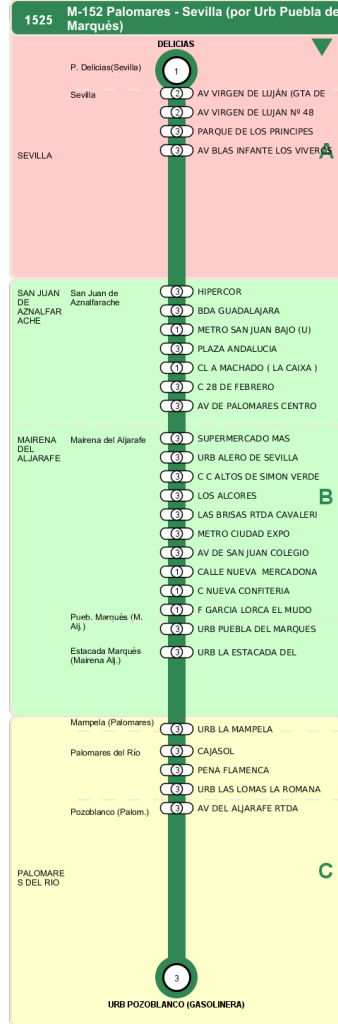

Lunes a Viernes Laborables Sentido Vuelta

P. Delicias(Sevilla)	Sevilla	San Juan de Aznalfarache	Mairena del Aljarafe	Pueb. Marqués (M. Alj.)	Estacada Marqués (Mairena Alj.)	Mampela (Palomares)	Palomares del Río	Pozoblanco (Palom.)
21:00	21:03	21:12	21:22	21:36	21:39	21:41	21:43	21:47

Sábados Laborables Sentido Ida

Pozoblanco (Palom.)	Palomares del Río	Mampela (Palomares)	Estacada Marqués (Mairena Alj.)	Pueb. Marqués (M. Alj.)	Mairena del Aljarafe	San Juan de Aznalfarache	Sevilla	P. Delicias(Sevilla)
09:20	09:21	09:26	09:28	09:31	09:36	09:46	09:57	10:03
10:20	10:21	10:26	10:28	10:31	10:36	10:46	10:57	11:03
11:20	11:21	11:26	11:28	11:31	11:36	11:46	11:57	12:03
12:20	12:21	12:26	12:28	12:31	12:36	12:46	12:57	13:03
13:20	13:21	13:26	13:28	13:31	13:36	13:46	13:57	14:03
15:20	15:21	15:26	15:28	15:31	15:36	15:46	15:57	16:03
16:50	16:51	16:56	16:58	17:01	17:06	17:16	17:27	17:33

Sábados Laborables Sentido Vuelta

P. Delicias(Sevilla)	Sevilla	San Juan de Aznalfarache	Mairena del Aljarafe	Pueb. Marqués (M. Alj.)	Estacada Marqués (Mairena Alj.)	Mampela (Palomares)	Palomares del Río	Pozoblanco (Palom.)
09:00	09:03	09:12	09:22	09:36	09:39	09:41	09:43	09:47
10:00	10:03	10:12	10:22	10:36	10:39	10:41	10:43	10:47
11:00	11:03	11:12	11:22	11:36	11:39	11:41	11:43	11:47
12:00	12:03	12:12	12:22	12:36	12:39	12:41	12:43	12:47
13:00	13:03	13:12	13:22	13:36	13:39	13:41	13:43	13:47
14:00	14:03	14:12	14:22	14:36	14:39	14:41	14:43	14:47
15:15	15:18	15:27	15:37	15:51	15:54	15:56	15:58	16:02
19:45	19:48	19:57	20:07	20:21	20:24	20:26	20:28	20:32
20:30	20:33	20:42	20:52	21:06	21:09	21:11	21:13	21:17

Gráfico de paradas en la línea 1525 M-152 Palomares - Sevilla (por Urb Puebla del Marqués)

ZONAS:

C B A

TRANSBORDO:

Autobús
Servicio Marítimo
Tren Cercanías
Tramía
Metro
Bici

PARADAS:

Cabecera
Subida y bajada
Sólo subida
Sólo bajada