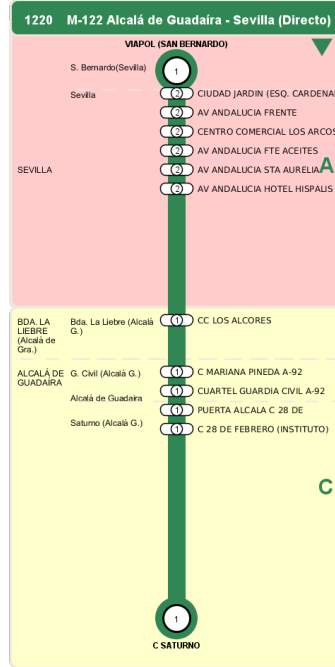

1220 M-122 ALCALÁ DE GUADAÍRA - SEVILLA (DIRECTO)

Lunes a Viernes Laborables Sentido Ida

Saturno (Alcalá G.)	Alcalá de Guadaira	Sevilla	S. Bernardo(Sevilla)
06:45	06:46	07:03	07:16
06:55	06:56	07:13	07:26
07:05	07:06	07:23	07:36
07:15	07:16	07:33	07:46
07:25	07:26	07:43	07:56
07:40	07:41	07:58	08:11
07:55	07:56	08:13	08:26
08:05	08:06	08:23	08:36
08:20	08:21	08:38	08:51
08:30	08:31	08:48	09:01
08:40	08:41	08:58	09:11
08:55	08:56	09:13	09:26
09:10	09:11	09:28	09:41
09:20	09:21	09:38	09:51
09:35	09:36	09:53	10:06
09:45	09:46	10:03	10:16
09:55	09:56	10:13	10:26
10:10	10:11	10:28	10:41
10:30	10:31	10:48	11:01
10:50	10:51	11:08	11:21
11:05	11:06	11:23	11:36
11:20	11:21	11:38	11:51
11:40	11:41	11:58	12:11
12:05	12:06	12:23	12:36
12:35	12:36	12:53	13:06

Lunes a Viernes Laborables Sentido Vuelta

S. Bernardo(Sevilla)	Sevilla	Bda. La Liebre (Alcalá G.)	G. Civil (Alcalá G.)	Alcalá de Guadaira	Saturno (Alcalá G.)
07:25	07:28	07:45	07:48	07:53	07:55
07:35	07:38	07:55	07:58	08:03	08:05
07:50	07:53	08:10	08:13	08:18	08:20
08:00	08:03	08:20	08:23	08:28	08:30
08:10	08:13	08:30	08:33	08:38	08:40

Gráfico de paradas en la línea 1220 M-122 Alcalá de Guadaíra - Sevilla (Directo)

ZONAS:

C A

TRANSBORDO:

- Autobús
- Servicio Marítimo
- Tren Cercanías
- Tramía
- Metro
- Bici

PARADAS:

- Cabecera
- Subida y bajada
- Sólo subida
- Sólo bajada

OBSERVACIONES:

- (1) UNICA
- (2) UNICO
- (3) VUELTA

ZONAS:

A C

TRANSBORDO:

- Autobús
- Servicio Marítimo
- Tren Cercanías
- Tramía
- Metro
- Bici

PARADAS:

- Cabecera
- Subida y bajada
- Sólo subida
- Sólo bajada