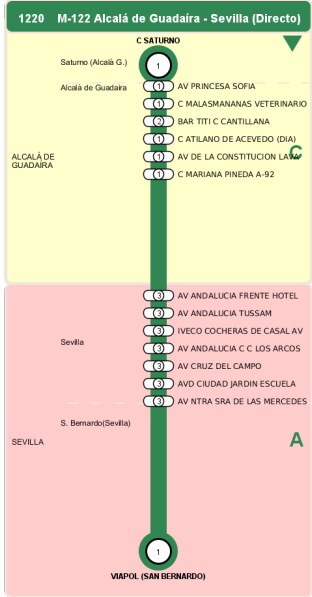

Gráfico de paradas en la línea 1220 M-122 Alcalá de Guadaíra - Sevilla (Directo)

ZONAS:

C A

TRANSBORDO:

- Autobús
- Servicio Marítimo
- Tren Cercanías
- Tramía
- Metro
- Bici

PARADAS:

- Cabecera
- Subida y bajada
- Sólo subida
- Sólo bajada

OBSERVACIONES:

- (1) UNICA
- (2) UNICO
- (3) VUELTA