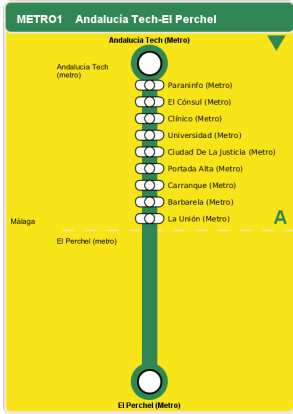

23:00

23:18

Lunes a Domingo Sentido Vuelta

Sábados Laborables Sentido Ida

Andalucía Tech (metro) | El Perchel (metro)

07:00

07:18

Sábados Laborables Sentido Vuelta

Domingos y Festivos Sentido Ida

Andalucía Tech (metro) | El Perchel (metro)

07:00

07:18

Domingos y Festivos Sentido Vuelta

Sábados, Domingos y Festivos Sentido Ida

Sábados, Domingos y Festivos Sentido Vuelta

Gráfico de paradas en la línea METRO01 Andalucía Tech-El Perchel

ZONAS:

A

TRANSBORDO:

- Autobús
- Servicio Marítimo
- Tren Cercanías
- Tranvía
- Metro
- Bici

PARADAS:

- Cabeecera
- Subida y bajada
- Sólo subida
- Sólo bajada

ZONAS:

A

TRANSBORDO:

- Autobús
- Servicio Marítimo
- Tren Cercanías
- Tranvía
- Metro
- Bici

PARADAS:

- Cabeecera
- Subida y bajada
- Sólo subida
- Sólo bajada