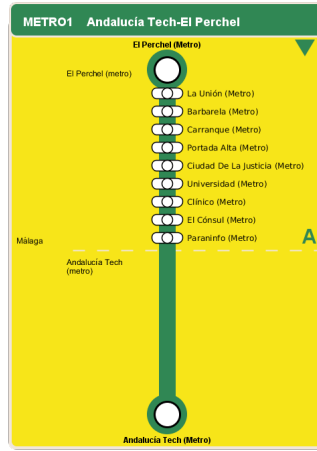

METRO1 ANDALUCÍA TECH-EL PERCHEL

Lunes a Sábados Laborables Sentido Ida

Lunes a Sábados Laborables Sentido Vuelta

El Perchel (metro) | Andalucía Tech (metro)

23:00

23:18

Lunes a Domingo Sentido Ida

Andalucía Tech (metro) | El Perchel (metro)

Domingos y Festivos Sentido Ida

Andalucía Tech (metro) | El Perchel (metro)

07:00

07:18

Domingos y Festivos Sentido Vuelta

Sábados, Domingos y Festivos Sentido Ida

Sábados, Domingos y Festivos Sentido Vuelta

Gráfico de paradas en la línea METRO01 Andalucía Tech-El Perchel

ZONAS:

A

TRANSBORDO:

- Autobús
- Servicio Marítimo
- Tren Cercanías
- Tranvía
- Metro
- Bici

PARADAS:

- Cabeecera
- Subida y bajada
- Sólo subida
- Sólo bajada

ZONAS:

A

TRANSBORDO:

- Autobús
- Servicio Marítimo
- Tren Cercanías
- Tranvía
- Metro
- Bici

PARADAS:

- Cabeecera
- Subida y bajada
- Sólo subida
- Sólo bajada