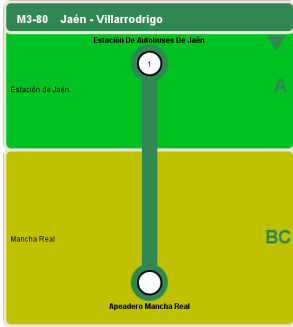

## Lunes a Viernes Laborables Sentido Ida

**Estación de Jaén** Mancha Real

08:15

08:40

## Lunes a Viernes Laborables Sentido Vuelta

Mancha Real **Estación de Jaén**

15:45

16:15

# Gráfico de paradas en la línea M3-80 Jaén - Villarrodrigo

- ZONAS:**
-  Zona Verde
  -  Zona Amarilla
- TRANSBORDO:**
-  Autobús
  -  Servicio Marítimo
  -  Tren Cercanías
  -  Tranvía
  -  Metro
  -  Bici
- PARADAS:**
-  Cabecera
  -  Subida y bajada
  -  Sólo subida
  -  Sólo bajada
- OBSERVACIONES:**
- (1) Estación de autobuses de Jaén.