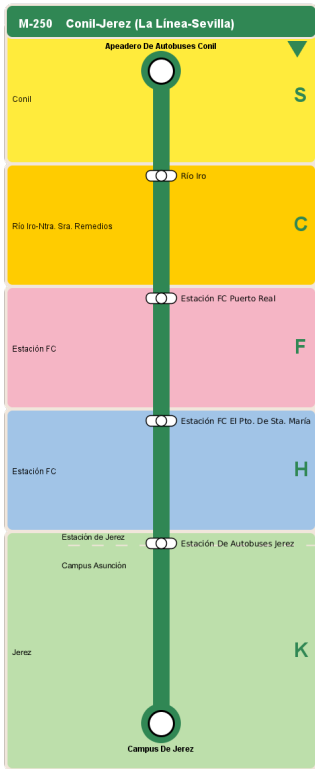

Gráfico de paradas en la línea M-250 Córdoba - Posadas

ZONAS:

S C F H K

TRANSBORDO:

- Autobús
- Servicio Marítimo
- Tren Cercanías
- Tramvía
- Metro
- Bici

PARADAS:

- Cabecera
- Subida y bajada
- Sólo subida
- Sólo bajada