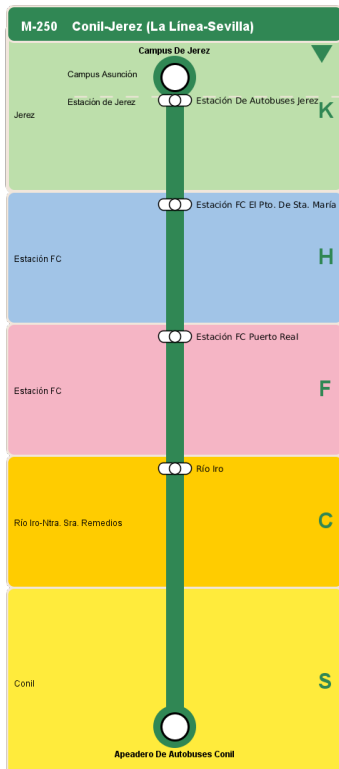

Córdoba	Villarrubia	Viaducto Caneriles	Los Mochos	La Cantina	Almodovar del Río	Posadas	Rivero de Posadas
08:00	08:15	08:20	--	08:22	08:24	08:41	08:51
10:00	10:15	10:20	--	10:28	10:30	10:50	11:00
12:00	12:15	12:20	--	12:25	12:27	12:44	12:54
13:30	13:45	13:50	--	13:58	14:00	14:20	14:30
14:45	15:00	15:05	15:07	15:12	15:15	15:32	15:42
16:00	16:15	16:20	--	16:28	16:30	16:50	17:00
18:00	18:15	18:20	--	18:28	18:30	18:50	19:00
20:00	20:15	20:20	--	20:22	20:24	20:41	20:51

Lunes a Viernes Laborables Sentido Vuelta

Rivero de Posadas	Posadas	Almodovar del Río	La Cantina	Los Mochos	Viaducto Caneriles	Villarrubia	Córdoba
--	07:00	--	--	--	--	07:21	07:36
06:25	06:30	06:45	07:00	--	07:03	07:08	07:23
09:30	09:35	09:50	10:05	10:09	10:14	10:19	10:34
14:45	14:55	15:10	15:25	--	15:28	15:33	15:48

Domingos y Festivos Sentido Vuelta

Rivero de Posadas	Posadas	Almodovar del Río	La Cantina	Los Mochos	Viaducto Caneriles	Villarrubia	Córdoba
--	15:30	15:43	--	--	15:55	16:05	16:20
10:00	10:10	10:25	10:40	10:45	10:50	10:55	11:10

Gráfico de paradas en la línea M-250 Córdoba - Posadas

ZONAS:

S C F H K

TRANSBORDO:

- Autobús
- Servicio Marítimo
- Tren Cercanías
- Tramvía
- Metro
- Bici

PARADAS:

- Cabecera
- Subida y bajada
- Sólo subida
- Sólo bajada