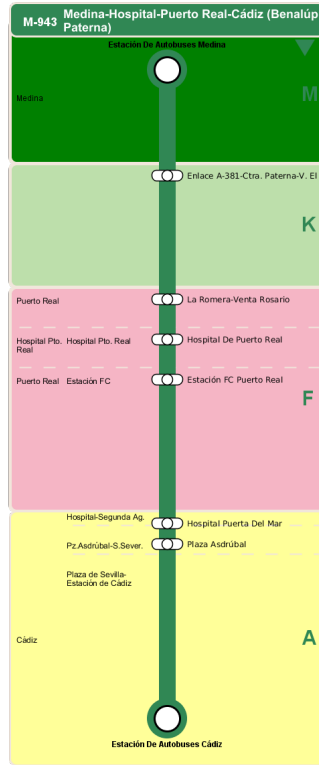

M-943 MEDINA-HOSPITAL-PUERTO REAL-CÁDIZ (BENALÚP Y PATERNA)

Lunes a Viernes Laborables Sentido Ida

Plaza de Sevilla-Estación de Cádiz	Hospital-Segunda Ag.	Estación FC	Hospital Pto. Real	Medina
09:30	09:38	09:58	10:03	10:41
15:15	15:23	15:43	15:48	16:26

Lunes a Viernes Laborables Sentido Vuelta

Medina	Hospital Pto. Real	Estación FC	Hospital-Segunda Ag.	Pz.Asdrúbal-S.Sever.	Plaza de Sevilla-Estación de Cádiz
08:00	08:25	08:30	08:55	08:57	09:00
13:55	14:20	14:25	14:35	14:37	14:42

Gráfico de paradas en la línea M-943 Medina-Hospital-Puerto Real-Cádiz (Benalúp Y Paterna)

ZONAS:
A F K M

TRANSBORDO:

- Autobús
- Servicio Marítimo
- Tren Cercanías
- Tramía
- Metro
- Bici

PARADAS:

- Cabeecera
- Subida y bajada
- Sólo subida
- Sólo bajada

ZONAS:
M K F A

TRANSBORDO:

- Autobús
- Servicio Marítimo
- Tren Cercanías
- Tramía
- Metro
- Bici

PARADAS:

- Cabeecera
- Subida y bajada
- Sólo subida
- Sólo bajada