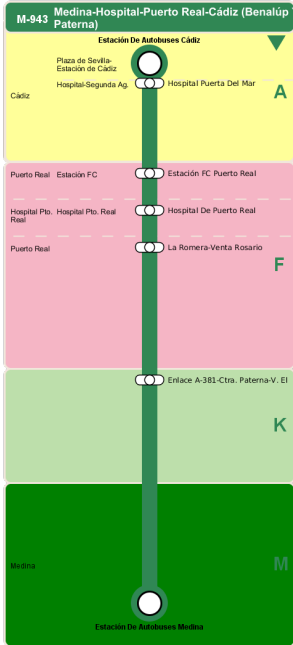

M-943 MEDINA-HOSPITAL-PUERTO REAL-CÁDIZ (BENALÚP Y PATERNA)

Lunes a Viernes Laborables Sentido Ida

Plaza de Sevilla-Estación de Cádiz	Hospital-Segunda Ag.	Estación FC	Hospital Pto. Real	Medina
09:30	09:38	09:58	10:03	10:41
15:15	15:23	15:43	15:48	16:26

Lunes a Viernes Laborables Sentido Vuelta

Medina	Hospital Pto. Real	Estación FC	Hospital-Segunda Ag.	Pz.Asdrúbal-S.Sever.	Plaza de Sevilla-Estación de Cádiz
08:00	08:25	08:30	08:55	08:57	09:00
13:55	14:20	14:25	14:35	14:37	14:42

Gráfico de paradas en la línea M-943 Medina-Hospital-Puerto Real-Cádiz (Benalúp Y Paterna)

ZONAS:
A F K M

TRANSBORDO:

- Autobús
- Servicio Marítimo
- Tren Cercanías
- Tramía
- Metro
- Bici

PARADAS:

- Cabeecera
- Subida y bajada
- Sólo subida
- Sólo bajada

ZONAS:
M K F A

TRANSBORDO:

- Autobús
- Servicio Marítimo
- Tren Cercanías
- Tramía
- Metro
- Bici

PARADAS:

- Cabeecera
- Subida y bajada
- Sólo subida
- Sólo bajada