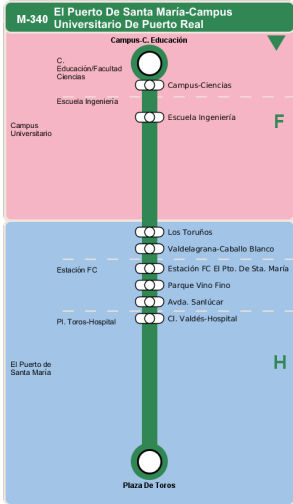

M-340 EL PUERTO DE SANTA MARÍA-CAMPUS UNIVERSITARIO DE PUERTO REAL

Lunes a Viernes Laborables Sentido Ida

C. Educación/Facultad Ciencias	Escuela Ingeniería	Estación FC	Pl. Toros-Hospital
--------------------------------	--------------------	-------------	--------------------

12:05

12:10

12:21

12:30

Lunes a Viernes Laborables Sentido Vuelta

Gráfico de paradas en la línea M-340 El Puerto De Santa María-Campus Universitario De Puerto Real

ZONAS:
F H

TRANSBORDO:

-  Autobús
-  Servicio Marítimo
-  Tren Cercanías
-  Tranvía
-  Metro
-  Bici

PARADAS:

-  Cabecera
-  Subida y bajada
-  Sólo subida
-  Sólo bajada

ZONAS:
H F

TRANSBORDO:

-  Autobús
-  Servicio Marítimo
-  Tren Cercanías
-  Tranvía
-  Metro
-  Bici

PARADAS:

-  Cabecera
-  Subida y bajada
-  Sólo subida
-  Sólo bajada