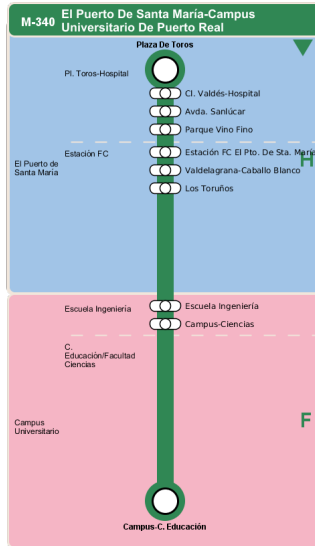

M-340 EL PUERTO DE SANTA MARÍA-CAMPUS UNIVERSITARIO DE PUERTO REAL

Lunes a Viernes Laborables Sentido Ida

C. Educación/Facultad Ciencias	Escuela Ingeniería	Estación FC	Pl. Toros-Hospital
--------------------------------	--------------------	-------------	--------------------

12:05

12:10

12:21

12:30

Lunes a Viernes Laborables Sentido Vuelta

Gráfico de paradas en la línea M-340 El Puerto De Santa María-Campus Universitario De Puerto Real

ZONAS:
F H

TRANSBORDO:

-  Autobús
-  Servicio Marítimo
-  Tren Cercanías
-  Tranvía
-  Metro
-  Bici

PARADAS:

-  Cabecera
-  Subida y bajada
-  Sólo subida
-  Sólo bajada

ZONAS:
H F

TRANSBORDO:

-  Autobús
-  Servicio Marítimo
-  Tren Cercanías
-  Tranvía
-  Metro
-  Bici

PARADAS:

-  Cabecera
-  Subida y bajada
-  Sólo subida
-  Sólo bajada