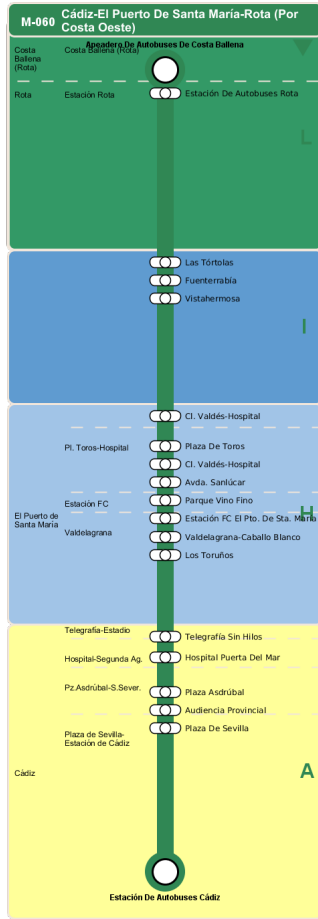

Lunes a Domingo Sentido Ida

Lunes a Domingo Sentido Vuelta

Costa Ballena (Rota)	Estación Rota	Pl. Toros-Hospital	Estación FC	Valdelagrana	Telegrafia-Estadio	Hospital-Segunda Ag.	Pz.Asdrúbal-S.Sever.	Plaza de Sevilla-Estación de Cádiz
--	18:30	19:00	19:10	19:14	19:31	19:34	19:36	19:40

TRANSBORDO:

Autobús

Servicio Marítimo

Tren Cercanías

Tranvía

Metro

Bici

PARADAS:

Cabecera

Subida y bajada

Sólo subida

Sólo bajada

Movilidad reducida

ZONAS:

A H

TRANSBORDO:

Autobús

Servicio Marítimo

Tren Cercanías

Tranvía

Metro

Bici

PARADAS:

Cabecera