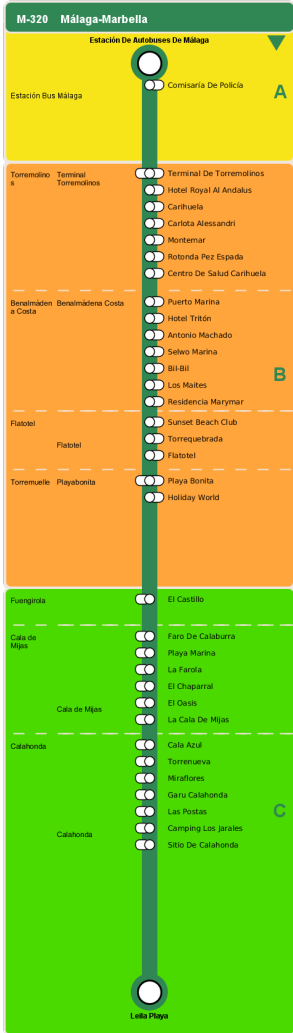

Martes y Jueves Laborables Sentido Vuelta

ENIX	FELIX	LA ENVIA	CC VIAPARK	EL PARADOR	CASTELL DEL REY	ESTACIÓN INTERMODAL
--	--	--	--	--	09:45	10:00

Lunes - Miércoles - Viernes Sentido Ida

ESTACIÓN INTERMODAL	CASTELL DEL REY	EL PARADOR	CC VIAPARK	LA ENVIA	FELIX	ENIX
--	--	13:15	13:18	13:24	13:39	14:01
09:55	--	--	--	10:05	10:20	10:40

Lunes - Miércoles - Viernes Sentido Vuelta

ENIX	FELIX	LA ENVIA	CC VIAPARK	EL PARADOR	CASTELL DEL REY	ESTACIÓN INTERMODAL
10:30	10:52	11:07	11:13	11:16	--	--
13:55	14:15	14:20	--	--	--	14:30

Gráfico de paradas en la línea M-320 Almería - Castell Del Rey/El Parador - Felix - Enix NN

ZONAS:

A B C

TRANSBORDO:

- Autobús
- Servicio Marítimo
- Tren Cercanías
- Tranvía
- Metro
- Bici

PARADAS:

- Cabecera
- Subida y bajada
- Sólo subida
- Sólo bajada

ZONAS:

C B A

TRANSBORDO:

- Autobús
- Servicio Marítimo
- Tren Cercanías
- Tranvía
- Metro
- Bici

PARADAS:

- Cabecera
- Subida y bajada
- Sólo subida
- Sólo bajada